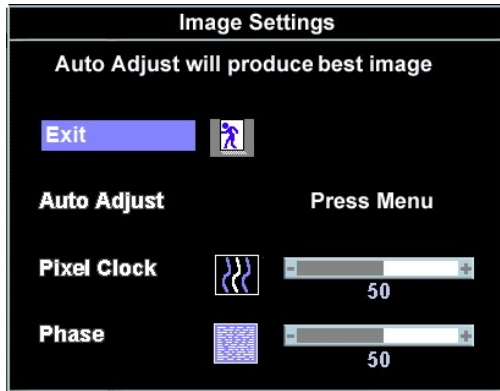

אם לא משיגים תוצאות מספקות תוך שימוש בבקר הפזה, השתמשו בכונן שטח הפיקסל ואז שובו בחזרה לפזה.

תמונה / תמונה

התנתקו מהקבלה ואתם תראו את המסך 'Image Settings' עם 'Auto Adjust' בלתי פעיל. לחצו על 'Auto Adjust' כדי להפעיל אותו. לחצו על 'Exit' כדי לצאת מהמסך.

תמונה - תמונה