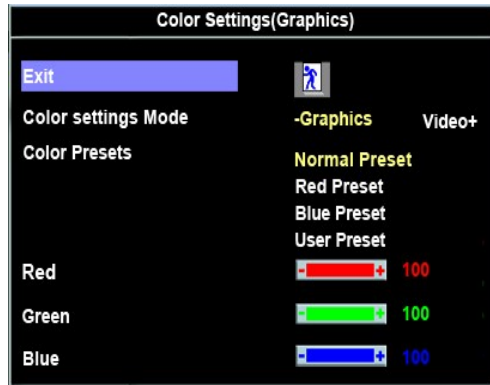

Color Settings (תמונה) - תמונה - תמונה

Color Management (תמונה) - תמונה - תמונה

Color Settings Mode (תמונה) - תמונה - תמונה

Color Settings (תמונה) - תמונה - תמונה

Color Settings (תמונה) - תמונה - תמונה

Color Settings (תמונה) - תמונה - תמונה

Color Settings (תמונה) - תמונה - תמונה

Color Settings (תמונה) - תמונה - תמונה

Color Settings (תמונה) - תמונה - תמונה

Color Settings (תמונה) - תמונה - תמונה

Color Settings (תמונה) - תמונה - תמונה

Color Settings (תמונה) - תמונה - תמונה

Color Settings (תמונה) - תמונה - תמונה