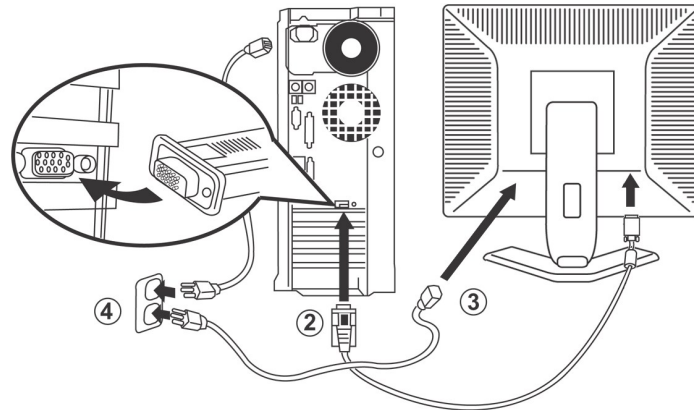

(OSD) ԵԹՑ ԵՄՔ ԿՈՒՄԱՆԴԱ
Dell™ E178WFP ԿՈՒՄԱՆԴԱ

1. ԿՈՒՄԱՆԴԱ
2. ԿՈՒՄԱՆԴԱ ԿՈՒՄԱՆԴԱ
3. (OSD) ԵԹՑ ԿՈՒՄԱՆԴԱ
4. (OSD) Dell Soundbar-ի ԿՈՒՄԱՆԴԱ

ԿՈՒՄԱՆԴԱ

⚠️ ԿՈՒՄԱՆԴԱ ԿՈՒՄԱՆԴԱ ԿՈՒՄԱՆԴԱ ԿՈՒՄԱՆԴԱ ԿՈՒՄԱՆԴԱ ԿՈՒՄԱՆԴԱ

1. ԿՈՒՄԱՆԴԱ ԿՈՒՄԱՆԴԱ ԿՈՒՄԱՆԴԱ ԿՈՒՄԱՆԴԱ ԿՈՒՄԱՆԴԱ
2. ԿՈՒՄԱՆԴԱ ԿՈՒՄԱՆԴԱ ԿՈՒՄԱՆԴԱ ԿՈՒՄԱՆԴԱ ԿՈՒՄԱՆԴԱ
3. ԿՈՒՄԱՆԴԱ ԿՈՒՄԱՆԴԱ ԿՈՒՄԱՆԴԱ ԿՈՒՄԱՆԴԱ ԿՈՒՄԱՆԴԱ
4. ԿՈՒՄԱՆԴԱ ԿՈՒՄԱՆԴԱ ԿՈՒՄԱՆԴԱ ԿՈՒՄԱՆԴԱ ԿՈՒՄԱՆԴԱ
5. ԿՈՒՄԱՆԴԱ ԿՈՒՄԱՆԴԱ ԿՈՒՄԱՆԴԱ ԿՈՒՄԱՆԴԱ ԿՈՒՄԱՆԴԱ

ԿՈՒՄԱՆԴԱ ԿՈՒՄԱՆԴԱ ԿՈՒՄԱՆԴԱ ԿՈՒՄԱՆԴԱ ԿՈՒՄԱՆԴԱ