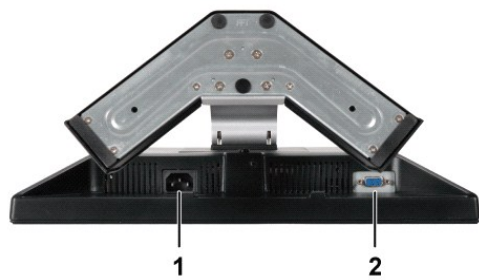

1

2

AC power	1
VGA	2