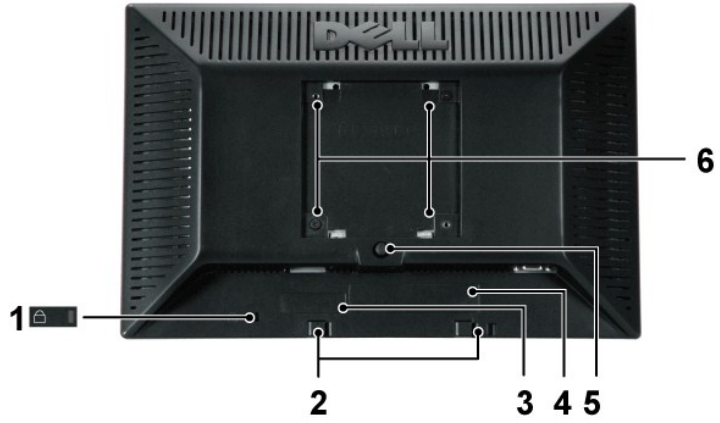

DELL E178WFP

- DELL E178WFP
- DELL E178WFP
- DELL E178WFP
- DELL E178WFP
- DELL E178WFP
- DELL E178WFP
- DELL E178WFP

DELL E178WFP

1 2 3 4

1	Power On/Off
2	Menu / Back
3	Home / Enter
4	Power On/Off

«Dell»-«Dell»	«Dell»-«Dell»	1
«Dell»-«Dell»	Dell Soundbar «Dell»	2
«Dell»-«Dell»	«Dell»-«Dell»	3
«Dell»-«Dell»	«Dell»-«Dell»	4
«Dell»-«Dell»	«Dell»-«Dell»	5
«Dell»-«Dell»	(«Dell»-«Dell» 100mm) «Dell»-«Dell» VESA	6
«Dell»-«Dell»	«Dell»-«Dell»	7